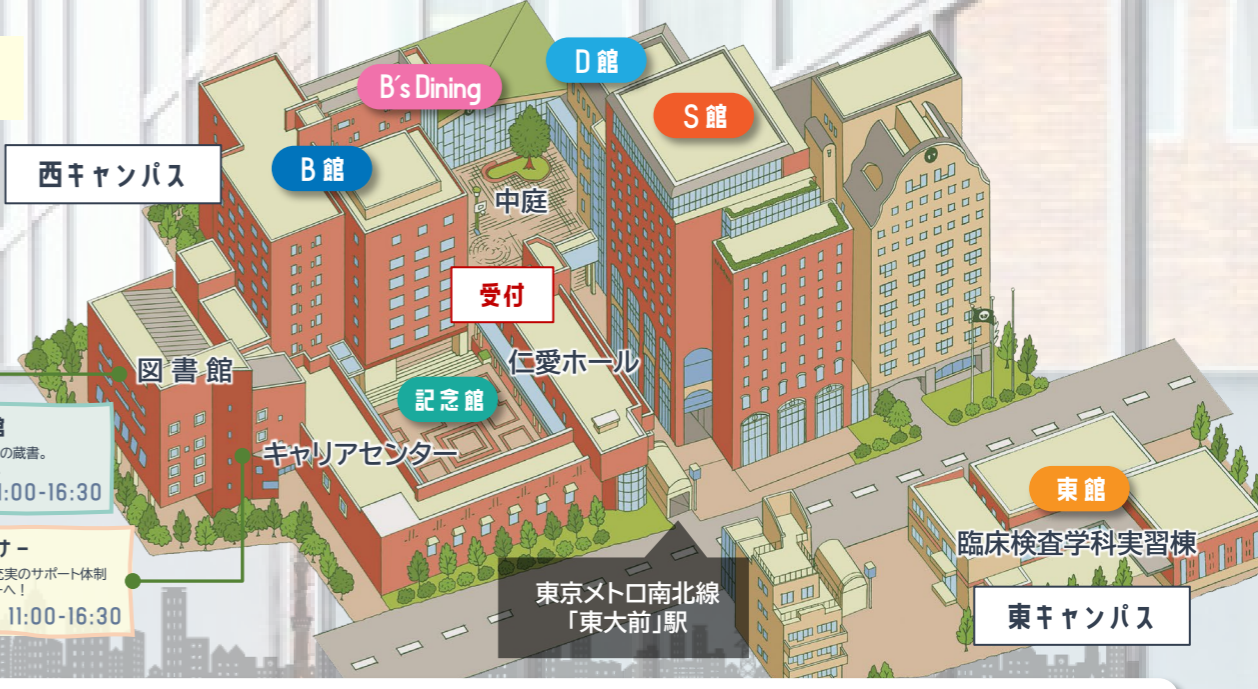

道案内は**学生スタッフ**にお任せください！
どこに行けばいいか迷ったら、「BGU Tシャツ」を着た学生スタッフへ！ シールを付けているので、志望先の学部の先輩が一目でわかります！
*シールは皆さんにもお渡し。ご案内がしやすくなりますので、胸のあたりに貼ってね！

外国語学部 経営学部 床検査学科 看護学科

〈ダブルプレゼント企画〉

お渡し場所：S館1階入試広報センター前

★インスタフォローで**限定グッズ**をゲット！！

記念館 仁愛ホール
(受付からすぐ!)

ようこそ文京学院大学へ! 華やかなダンスパフォー
マンスで皆様をお出迎えします!
大学ガイダンスでは学部・学科の構成や大学の歴史、
在籍人数などの基本情報をまとめてお伝え。
本日のプログラムの見どころもご紹介します!

- 外 外国語学部
- 経 経営学部
- 臨 保健医療技術学部 臨床検査学科
- 看 保健医療技術学部 看護学科
- ヒューマン・データサイエンス学部
- 全 全学部対象のプログラム

今日の総覧プログラム

入試対策講座

※学部学科ごとに開催。

～総合型選抜の受け方とオーキャンの活用方法～

文京学院大学で一番早く実施する「9月
総合型選抜」を中心に、主に総合型選抜
の受け方や準備について解説。
また総合型選抜は「志望理由書」の提出
が必須です。この講座では「志望理由書」
の作成にあたり、特に「オープンキャン
パスの活用方法」をお伝えします。

【自由見学】図書館
論文や雑誌まで約21万冊の蔵書。
図書館ではお静かに……。
11:00-16:30

キャリア相談コーナー
就職で気になることは、充実のサポート体制
が自慢のキャリアセンターへ!
11:00-16:30

BGU 学生実行委員会 presents!

キャンパスツアー

先輩学生がキャンパスの主な施設や人気スポットを、
学生目線でご紹介します!

B's Dining 1F
(食堂のB館側です)

ツアー回数 全8回
所要時間 約25分

参加には整理券が必要です。各回には人数制限が
ありますので、ご希望の時間が決まっている方は、
お早めに整理券をお取りください。