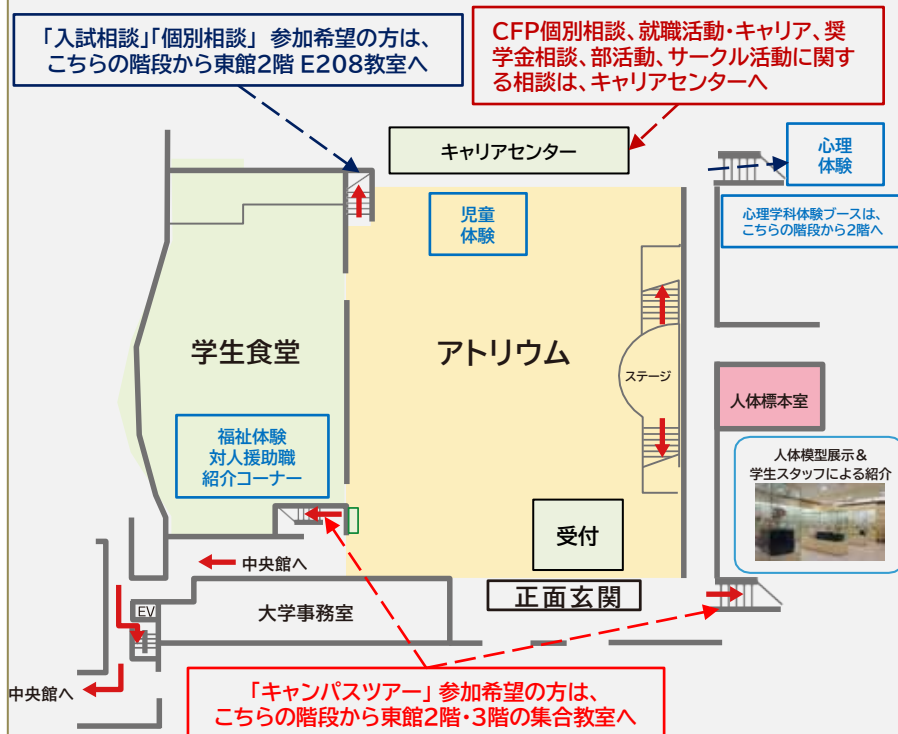

## キャンパスツアー 学生オススメ！

緑があふれ、明るく爽やかな風が吹くふじみ野キャンパス。  
各学部学科の先輩が、講義で使用する教室や施設をご案内します。

※キャンパスツアーには、各学科の施設を紹介するコースと、  
キャンパス全体の共用施設を紹介するコースがあります。

学部・学科	集合教室
人間学部 児童発達学科	東館3階 E305
人間学部 人間福祉学科	東館3階 E306
人間学部 心理学科	東館3階 E307
保健医療技術学部 理学療法学科	東館2階 E205
保健医療技術学部 作業療法学科	東館2階 E206
大学紹介ツアー(共用施設の紹介)	東館2階 E207

## 東館1階 メイン会場案内