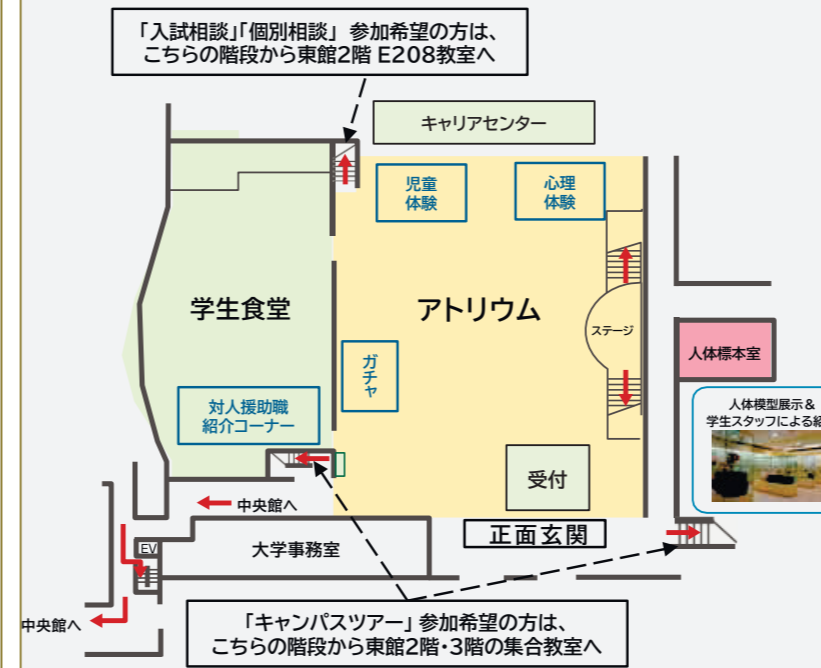

### キャンパスツアー

緑があふれ、明るく爽やかな風が吹くふじみ野キャンパス。  
各学部学科の先輩が、講義で使用する教室や施設をご案内します。

※キャンパスツアーには、各学科の施設を紹介するコースと、  
キャンパス全体の共用施設を紹介するコースがあります。

学部・学科	集合教室
人間学部 児童発達学科	東館3階 E305
人間学部 人間福祉学科	東館3階 E306
人間学部 心理学科	東館3階 E307
保健医療技術学部 理学療法学科	東館2階 E205
保健医療技術学部 作業療法学科	東館2階 E206
大学紹介ツアー(共用施設の紹介)	東館2階 E207

### 何が出るかはお楽しみ！BGUガチャキャン！

12:00～ 東館1階アトリウムにて開催！

### 東館1階 メイン会場案内