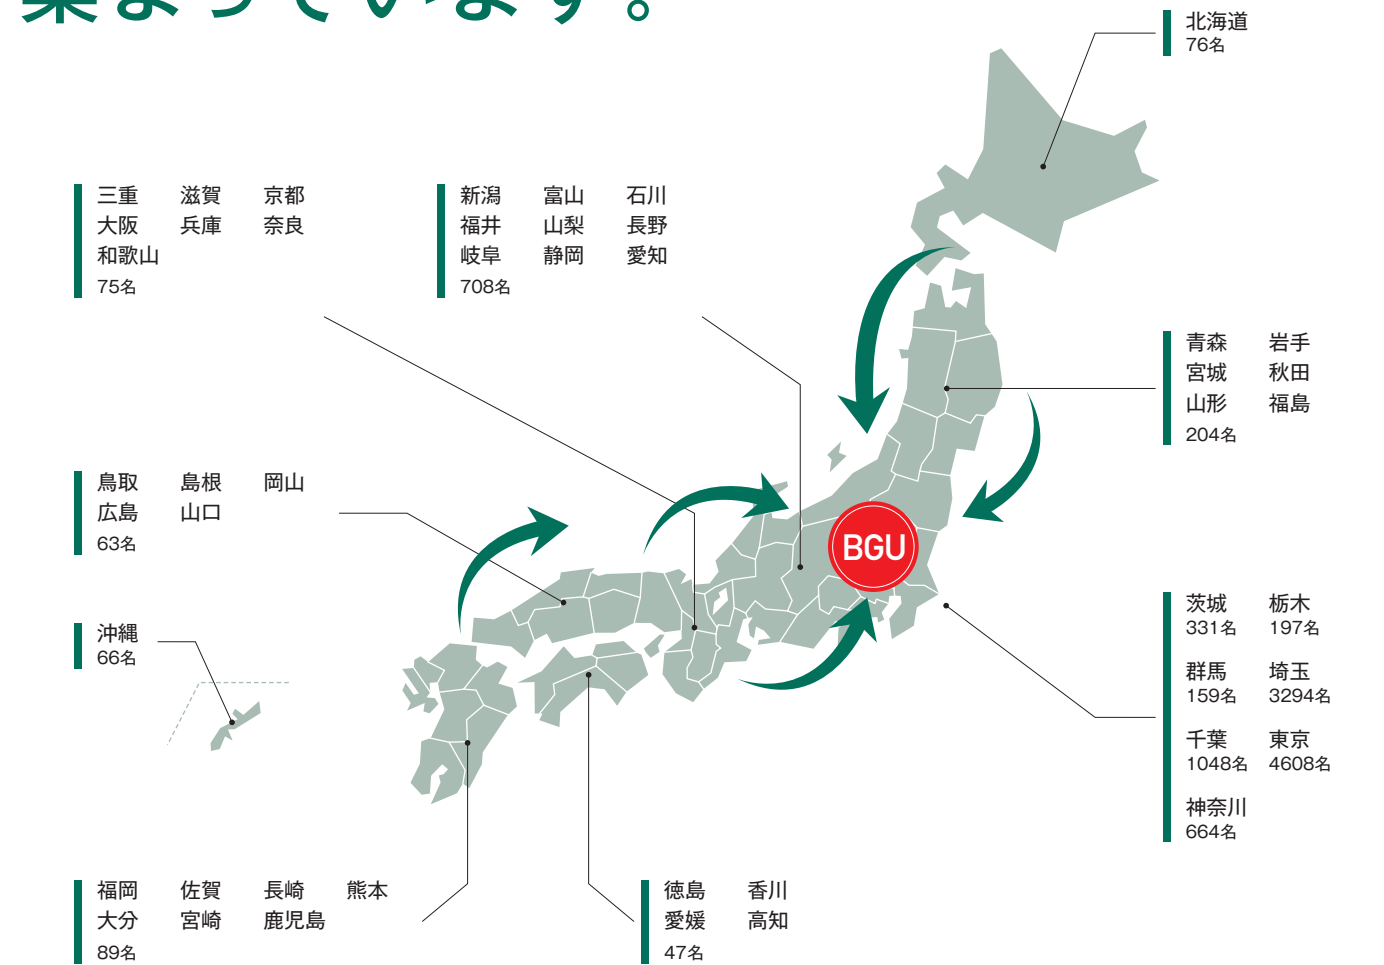

先輩はBGUにいる!?

志願者が全国各地から集まっています。

2020年度入試 志願者の出身高校一覧 (順不同)

1. **北海道**
   札幌清田、稚内、北見北斗、北見柏陽、上士幌、鹿追、釧路湖陵、釧路江南、帯広緑陽、北海道留萌、北海、札幌光星、札幌大谷、北星学園余市、クラーク記念国際、星稜国際、北海道芸術
2. **青森県**
   青森西、弘前中央、八戸北、五所川原、三沢、田名部、八戸中央、八戸学院光星、八戸工業大学第二
3. **岩手県**
   盛岡第二、花巻北、久慈、福岡、岩手、盛岡誠桜、盛岡中央
4. **宮城県**
   角田、佐沼、黒川、仙台南、仙山西、石巻西、仙台東、富谷、気仙沼、仙台育英学園、東北学院、東北学院権ヶ岡、常盤木学園

1. **秋田県**
   秋田南、花輪、本荘、秋田中央、大館桂桜、明桜
2. **山形県**
   山形南、寒河江、新庄南、米沢興譲館、鶴岡北、酒田東、酒田西、日本大学山形、米沢中央、羽黒、酒田南
3. **福島県**
   福島西、安積、郡山東、白河、会津、葵、会津学風、喜多方、大沼、磐城、磐城桜が丘、湯本、原町、いわき光洋、ふたば未来学園、福島東陵、帝京安積、尚志、日本大学東北、東日本国際大学附属昌平、会津若松ザベリオン学園、大智学園
4. **茨城県**
   茨城工業高専、太田第一、佐竹、水戸第二、鉾田第一、麻生、鹿島、土浦第二、土浦第三、竜ヶ崎第一、取手第一、藤代、下館第一、下館第二、

1. **群馬県**
   下妻第一、下妻第二、水海道第一、水海道第二、古河第一、古河第三、境、茨城東、竹園、牛久、日立北、水戸桜ノ牧、土浦湖北、藤代菁水、取手松陽、牛久保栄通、伊奈、並木、古河、明秀学園日立、茨城キリスト教学園、茨城、水城、土浦日本大学、霞ヶ浦、東洋大学附属牛久、江戸川学園取手、常総学院、鹿島学園、つくば秀英、翔洋学園、つくば開成、第一学院高等学校高萩校、ルネサンス、つくば国際大学東風
2. **栃木県**
   宇都宮、宇都宮東、宇都宮南、宇都宮中央女子、鹿沼、石橋、小山、小山城南、栃木、栃木女子、足利、足利女子、真岡、真岡女子、茂木、大田原、大田原女子、黒磯南、宇都宮北、鹿沼東、小山西、学悠館、栃木翔南、作新学院、宇都宮文星女子、宇都宮短期大学附属、宇都宮海星女子学院、國學院大学栃木、白鶴大学足利、日々輝学園、佐野日本大学

1. **埼玉県**
   前橋女子、高崎、高崎女子、桐生、伊勢崎清明、太田女子、龍林、龍林女子、沢川女子、西色栄、高崎北、前橋東、太田東、高崎東、館林簡工、伊勢崎、共愛学園、新島学園、高崎商科大学附属、関東学園大学附属、東京農業大学第二、樹徳、高崎健康福祉大学高崎、明和興業
2. **埼玉県**
   筑波大学附属坂戸、県立浦和、県立川越、春日部、松山、県立川口、浦和第一女子、熊谷女子、川越女子、春日部女子、松山女子、深谷第一、浦和西、不動岡、本庄、飯能、越ヶ谷、久喜、小川、秩父、蔵、草加、朝霞、戸田翔陽、岩槻、越谷北、飯沼、熊谷商業、川越総合、与野、鴻巣、所沢、上尾、豊岡、和光、桶川、志木、越谷南、川口北、所沢北、熊谷西、川越南、羽生実業、大宮武蔵野、草加南、富士見、清川総合、上尾南、春日部東、白岡、杉戸、市立川越、大宮北、大宮西、

浦和南、川口東、浦和北、鷲宮、朝霞西、川越西、越谷西、坂戸西、所沢西、大宮東、南稜、桶川西、所沢中央、草加東、三郷北、庄和、大宮南、狭山清陵、越谷東、宮代、浦和東、川越初雁、入間向陽、川口青陵、伊奈学園総合、狭山経済、大宮光陵、久喜北陽、和光国際、鳩ヶ谷、上尾鷹の台、鶴ヶ島清風、新座柳瀬、狭山緑陽、通田松陽、ふじみ野、吉川美南、川口市立、聖望学園、霞明、浦和麗明、細田学園、淑徳与野、本庄第一、山村学園、山村国際、正智深谷、大宮開成、狭山ヶ丘、本庄東、武蔵越生、武南、東京成徳大学深谷、浦和実業学園、星野、大妻嵐山、青山学院大学系属浦和ルーテル学院、城西大学付属川越、埼玉栄、浦和学院、栄東、昌平、獨協埼玉、春日部共栄、城北埼玉、西武台、西武学園文理、秀明英光、花咲徳栄、秋草学園、開智、川越東、埼玉平成、東京農業大学第三、自由の森学園、東京国際学院、栄北、松栄学園、武蔵野星城、開智未来

千葉県
筑波大学附属聴覚特別支援、千葉女子、千葉東、千葉南、検見川、千葉北、若松、八千代、船橋東、船橋啓明、鎌ヶ谷、国府台、国分、松戸国際、松戸南、柏(県立)、柏南、流山おおたかの森、我孫子、印旛明誠、成田国際、佐原、佐原白楊、銚子(県立)、匠礎、長生、茂原、長狭、安房、木更津、君津、船橋(市立)、習志野、市立松戸、銚子(市立)、磯辺、市川東、柏(市立)、千城台、津田沼、野田中央、柏陵、船橋芝山、松戸六実、八千代東、船橋二和、稲毛、松戸馬橋、成田北、柏井、船橋法典、市川南、柏中央、土気、松戸秋山、流山南、千葉西、船橋北、市川第、柏の葉、幕張総合、昭和学院、千葉敬愛、千葉経済大学附属、東葉、文理開成、和洋国府台女子、麗澤、千葉英和、日出学園、千葉明德、千葉商科大学附属、千葉学芸、国府台女子学院高等部、東邦大学付属東邦、敬愛学園、専修大学松戸、日本体育大学柏、日本大学習志野、我孫子二階堂、千葉日本大学第一、二松学舎大学附属柏、中央学院、東海大学付属浦安、不二女子、八千代松陰、東京学館、植草学園大学附属、東京学館浦安、志学館高等部、市原中央、秀明八千代、流通経済大学付属柏、翔澤、桜林、わさがく、木更津総合、あずさ第一、中央国際